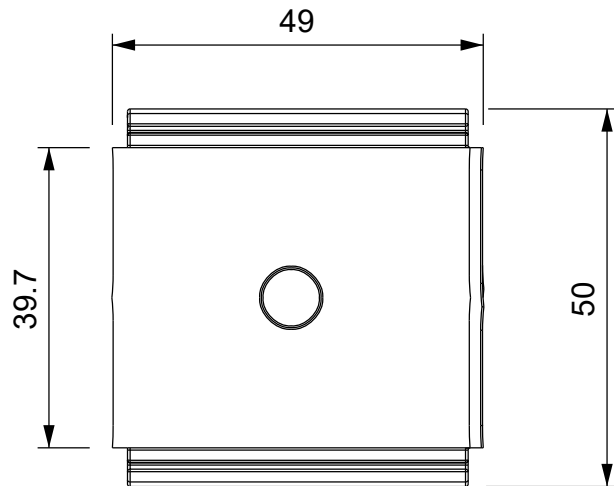

A

B

C

D

Black color version:
SPG K0B - 1731022400

ATEX version:
SPG K0GA - 1731322300
SPG K0BA - 1731322400

Flammability: UL94-V0, self-extinguishing
Temperature: -40°C ... +110°C
Properties: halogen-free, silicone-free
Material: thermoplastic elastomer (TPE)

IP66

NEMA
12, 4X

UL TYPE
12, 4X

Codice / Code

1731022300

Descrizione / Description

SPG K0G

Rev.

004

Materiale / Material

TPE

Colore / Color

Grey

Peso / Weight (g)

-

Unità di misura / Measure units

mm

Formato / Format

A4

Scala / Scale

1:1

UNI-ISO
2768-mK